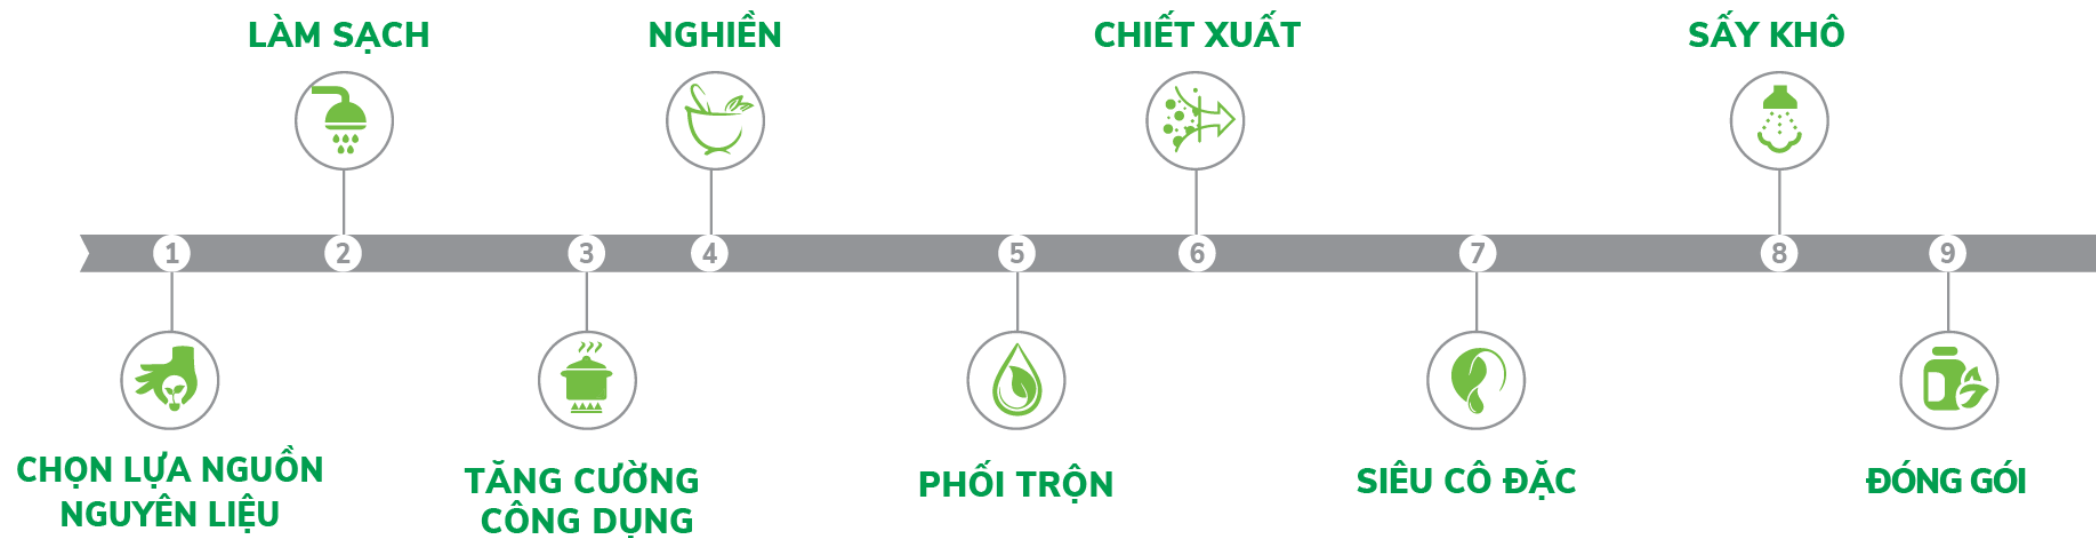

Thuyết tái sinh

Giải pháp
cân bằng
cơ thể từ
thảo mộc
tự nhiên.

NUÔI DƯỠNG
+
THANH LỌC
=
CÂN BẰNG

Nuôi dưỡng sức khỏe toàn cầu

Hoạt động kinh doanh

Nhà máy sản xuất
ở Los Angeles

37 năm

50 Quốc gia

400

1,000,000

Năm nghiên cứu và
phát triển sản phẩm

Sản phẩm sức khỏe
và sắc đẹp

Thảo mộc tự nhiên là nguồn
dưỡng chất tốt nhất cho cơ thể

Phát triển bởi đội ngũ Nhà khoa học

TIẾN SĨ TEI-FU CHEN,
Nhà sáng lập đồng thời là Chủ tịch Tập Đoàn
OI-LIN CHEN, BÁC SĨ Y KHOA,
Chủ tịch Điều Hành

REUBEN CHEN
BÁC SĨ Y KHOA,
Phó TGĐ Phát Triển Kinh Doanh

ERIC CHEN
NHÀ HÓA HỮU CƠ,
Phó TGĐ Sản Xuất

QUI TRÌNH SẢN XUẤT KHÉP KÍN CÔNG THỨC ĐỘC QUYỀN

Điểm khác biệt của sản phẩm

1. THUYẾT TÁI SINH

NUÔI DƯỠNG
+
THANH LỌC
=
CÂN BẰNG